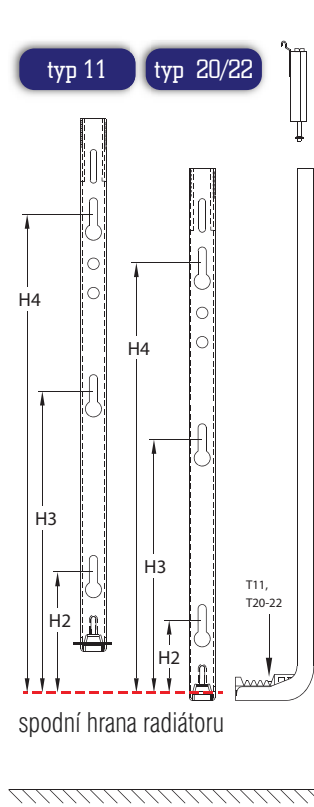

Výška: 1600, 1800, 2000, 2200 mm

Délka: 300, 400, 500, 600, 700 mm

Hloubka: T11-49 mm/ T20- 79 mm/ T21-79 mm/ T22-102mm

Vertex Plan, Vertex Style

Základní údaje pro 1 m
délky při podmínkách
75/65/20 °C dle EN 442

Výška (mm)	Typ 11	Typ 20	Typ 21	Typ 22	Připojovací rozteč (mm)
1600	1,959 W	2,310 W	2,208 W	3,420 W	
	56,10 kg	77,7 kg	85,80 kg	94,20 kg	
	7,20 l	14,10 l	14,10 l	14,10 l	
	9,40 m ²	7,33 m ²	12,66 m ²	28,99 m ²	
	n = 1,31	n = 1,27	n = 1,31	n = 1,32	
1800	2,133 W	2,532 W	3,060 W	3,690 W	
	63,00 kg	86,70 kg	96,00 kg	105,30 kg	
	8,10 l	16,20 l	15,90 l	15,90 l	
	9,86 m ²	8,25 m ²	13,58 m ²	29,90 m ²	
	n = 1,30	n = 1,27	n = 1,30	n = 1,33	
2000	2,298 W	2,748 W	3,270 W	3,960 W	
	69,60 kg	95,40 kg	106,20 kg	116,40 kg	
	9,00 l	18,30 l	17,70 l	17,70 l	
	12,15 m ²	9,17 m ²	16,20 m ²	37,74 m ²	
	n = 1,30	n = 1,27	n = 1,30	n = 1,33	
2200	2,454 W	2,958 W	3,510 W	4,230 W	
	75,60 kg	105,60 kg	116,40 kg	126,60 kg	
	9,90 l	20,10 l	20,10 l	20,10 l	
	12,61 m ²	10,09 m ²	17,11 m ²	36,66 m ²	
	n = 1,29	n = 1,27	n = 1,30	n = 1,33	

W = výkon kg = hmotnost l = vodní objem m² = přestupní plocha n = teplotní exponent

Technické změny vyhrazeny

Vertex Plan, Vertex Style

montáž a varianty připojení

Rozmístění montážních otvorů Typ 11/20-22

Výška [mm]	Typ 11			Typ 20-22		
	H2 (mm)	H3 (mm)	H4 (mm)	H2 (mm)	H3 (mm)	H4 (mm)
1600	160	720	1280	70	730	1390
1800	160	820	1480	70	830	1590
2000	160	920	1680	70	930	1790
2200	160	1020	1880	70	1030	1990