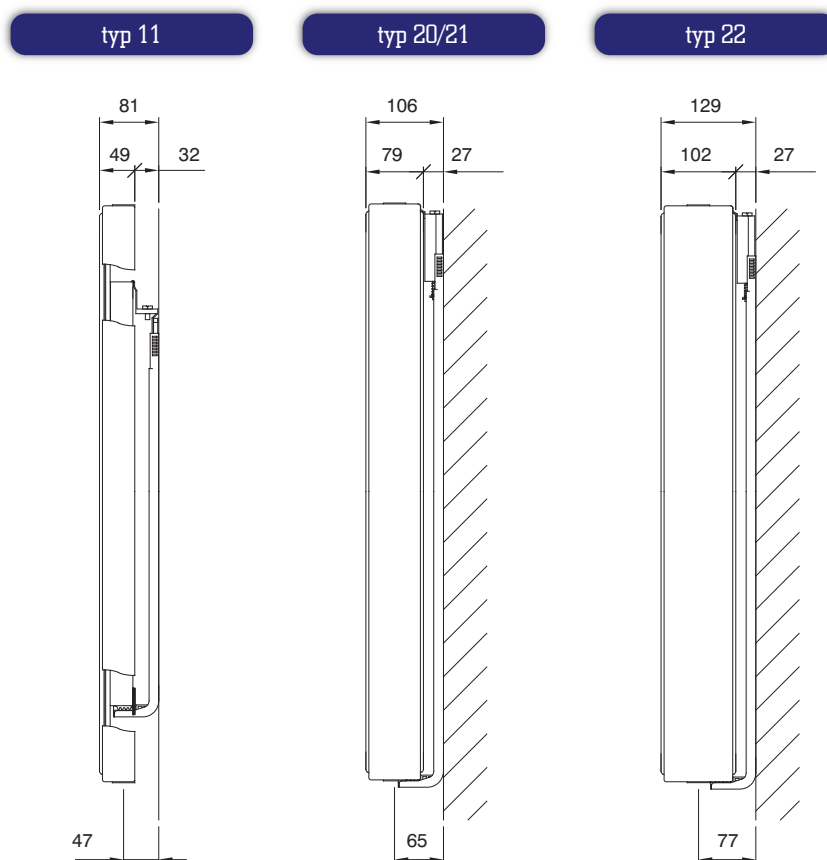

Vertex Plan, Vertex Style

montáž a varianty připojení

Rozmístění montážních otvorů Typ 11/20-22