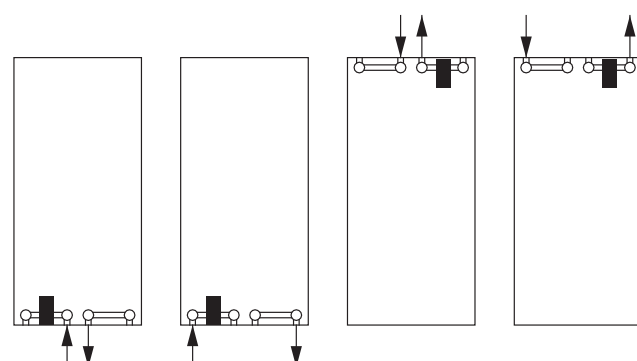

Výška [mm]	Typ 11			Typ 20-22		
	H2 (mm)	H3 (mm)	H4 (mm)	H2 (mm)	H3 (mm)	H4 (mm)
1600	160	720	1280	70	730	1390
1800	160	820	1480	70	830	1590
2000	160	920	1680	70	930	1790
2200	160	1020	1880	70	1030	1990

- typ 11
- typ 20
- typ 21
- typ 22