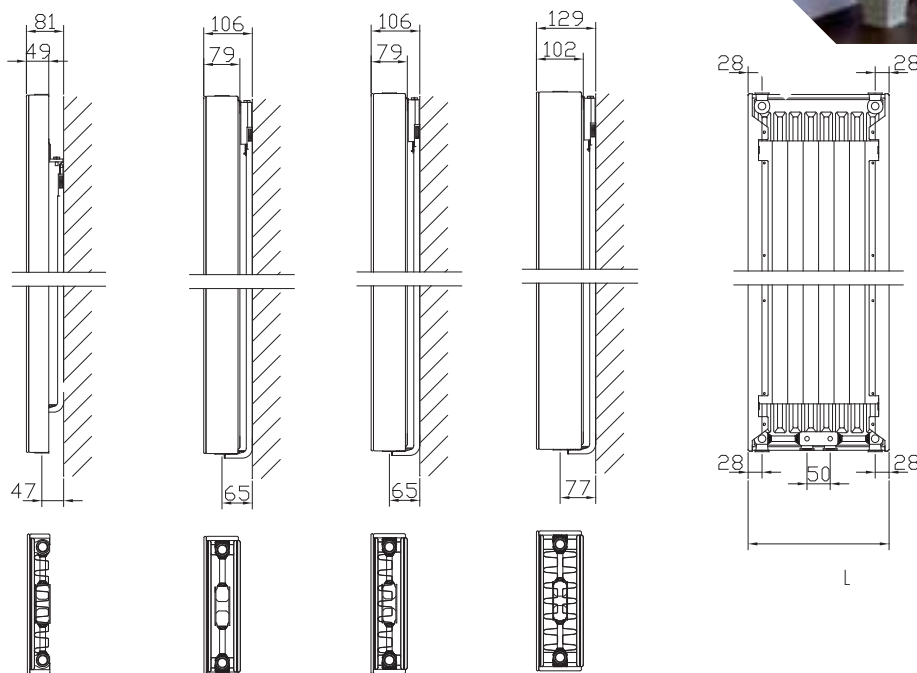

Výška: 1600, 1800, 2000, 2200 mm

Délka: 300, 400, 500, 600, 700 mm

Hloubka: T11-49 mm/ T20- 79 mm/ T21-79 mm/ T22-102mm

Vertex Plan, Vertex Style

Základní údaje pro 1 m
délky při podmínkách
75/65/20 °C dle EN 442

Výška (mm)	Typ 11	Typ 20	Typ 21	Typ 22	Připojovací rozteč (mm)
1600	1,959 W	2,310 W	2,208 W	3,420 W	
	56,10 kg	77,7 kg	85,80 kg	94,20 kg	
	7,20 l	14,10 l	14,10 l	14,10 l	
	9,40 m ²	7,33 m ²	12,66 m ²	28,99 m ²	
	n = 1,31	n = 1,27	n = 1,31	n = 1,32	
1800	2,133 W	2,532 W	3,060 W	3,690 W	
	63,00 kg	86,70 kg	96,00 kg	105,30 kg	
	8,10 l	16,20 l	15,90 l	15,90 l	
	9,86 m ²	8,25 m ²	13,58 m ²	29,90 m ²	
	n = 1,30	n = 1,27	n = 1,30	n = 1,33	
2000	2,298 W	2,748 W	3,270 W	3,960 W	
	69,60 kg	95,40 kg	106,20 kg	116,40 kg	
	9,00 l	18,30 l	17,70 l	17,70 l	
	12,15 m ²	9,17 m ²	16,20 m ²	37,74 m ²	
	n = 1,30	n = 1,27	n = 1,30	n = 1,33	
2200	2,454 W	2,958 W	3,510 W	4,230 W	
	75,60 kg	105,60 kg	116,40 kg	126,60 kg	
	9,90 l	20,10 l	20,10 l	20,10 l	
	12,61 m ²	10,09 m ²	17,11 m ²	36,66 m ²	
	n = 1,29	n = 1,27	n = 1,30	n = 1,33	